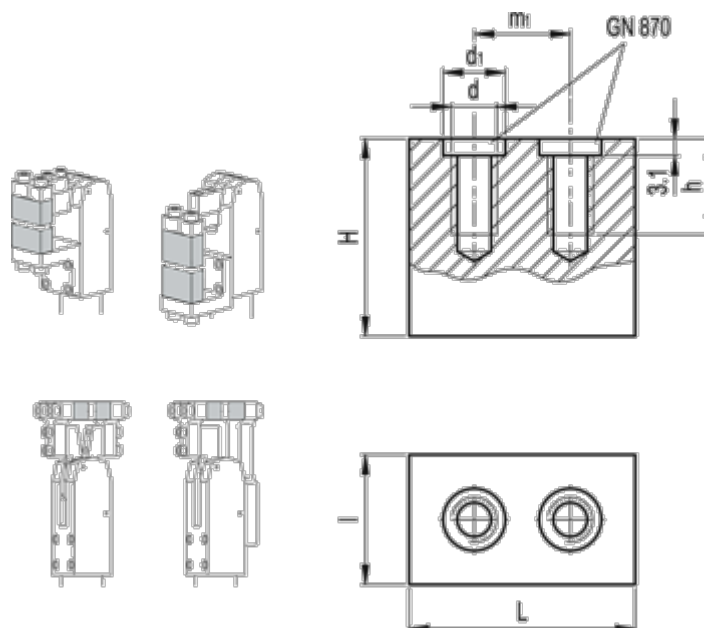

Varenummer: 201017093

Beskrivelse: E+G Spændekæbe GN 872-30-25

Mål

d	= M6
d1 H8/h6	= 9
h	= 13
H	= 25
l	= 13
L	= 30
m1	= 17
Vægt (g)	= 136